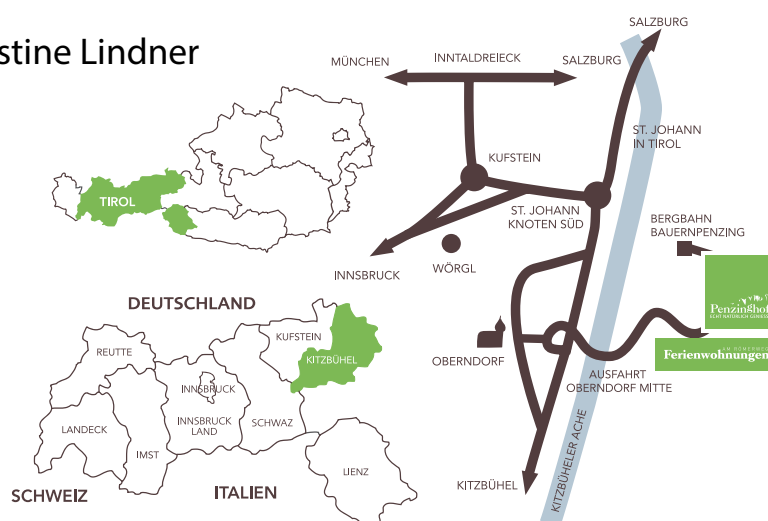

Radverleih im Frühling, Sommer & Herbst

Mieten Sie Ihr persönliches Traumbike – zusammen mit unserem Partner Team COMP stehen hochwertige Räder von BMC, (E)-Bikes, Kinderräder oder Scooter zur Auswahl. Sollten Sie einen Tour-Geheimtipp oder technischen Rat brauchen, dann fragen Sie uns einfach!

Erkunden Sie die herrliche Landschaft zwischen Kitzbüheler Horn und dem Wilden Kaiser auf sanfte Weise – Natur genießen und Natur schützen!

UNSERE HIGHLIGHTS

- Wir sind KAT Bike-Gastgeber & eine qualitätsgeprüfte Bikeunterkunft
- Direkteinstieg in das Bike- & Radnetz der Region
- Radverleih mit Bikes von BMC, hochwertige E-Bikes, Kinderräder & Scooter
- Bergjause täglich frisch vom Frühstücksbuffet mitnehmen
- NEU! Videoüberwachte, verschließbare Radgarage
- Schmökern Sie in unserer Bike- & Radlbibliothek
- Kostenlos zum Leihen: Rucksack mit Regenmantel, GoPro Action-Kamera, Radpläne, ...
- Kostenlose Teilnahme am Fahrsicherheitstraining für Mountain- & E-BikerInnen, geführten Radtouren der Ferienregion, ...

Kontakt

Die schönsten Touren
maps.kitzalps.cc

HOTEL PENZINGHOF

Penzinghof Lindner e.U.- Christine Lindner

Penzingweg 14

A-6372 Oberndorf in Tirol

+43 (0)5352 62905

info@penzinghof.at

penzinghof.at

Nachhaltigkeit mit Konzept - zertifizierter, naturnaher
und ökologisch geführter Betrieb! umwelt.penzinghof.at